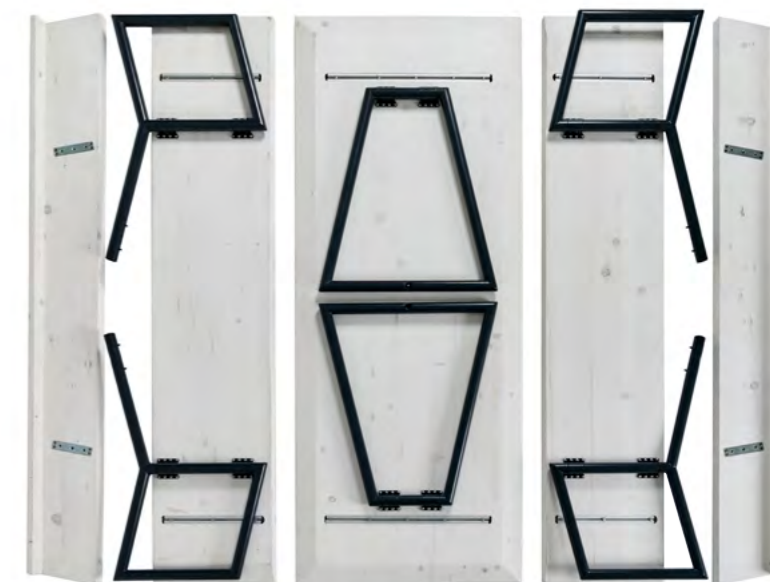

DE KUNSTSTOF DOPJES
ZIJN INBEGREPEN.

Tafel

Lengte: 200 cm

Breedte: 80 cm

Hoogte: 75 cm

Bank

Lengte: 200 cm

Breedte: 40 cm, rugleuning 20 cm

Hoogte: 45 cm

Evenwichtig en goed uitgebalanceerd

Lichtgewicht. De Rustica Set is een inklapbare set van massief hout die onweerstaanbaar is door zijn lijn en lichtgewicht. Of het nu voor een privétuin of een restaurantterras is, met dit model is succes verzekerd.