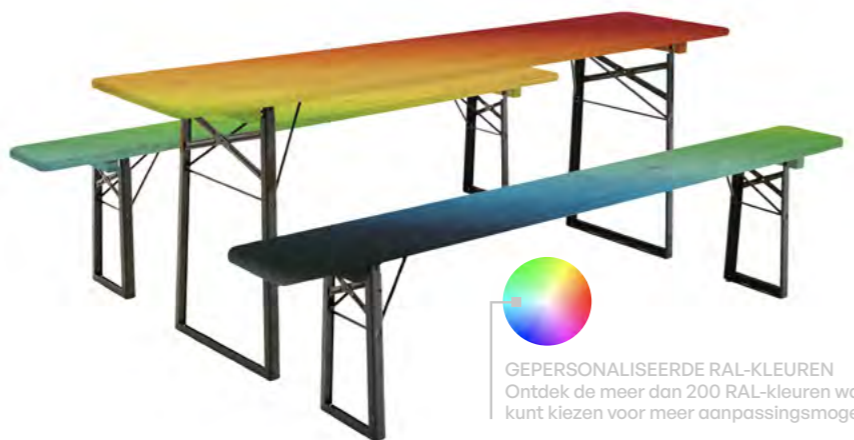

Persoonlijker dan dit kan niet!

Andere gepersonaliseerde kleuren* voor hout en onderstel zijn uiteraard op aanvraag verkrijgbaar. Als fabrikant kunnen wij aan elke wens voldoen.

GEPERSONALISEERDE RAL-KLEUREN
Ontdek de meer dan 200 RAL-kleuren waar u uit kunt kiezen voor meer aanpassingsmogelijkheden!

* Vraag ons naar de minimumhoeveelheden!

Duurzaamheidstest van de bierpul geslaagd

Het lukte 230.400 bierpullen in 192 uur niet om de hoogwaardige oppervlaktecoating van onze biertafelsets te beschadigen. Dit is echte Oktoberfest-weerstand!

Al onze biertafelsets zijn behandeld met de speciaal ontwikkelde en gecertificeerde **Firelock® UV-verniss**. Deze is geclassificeerd als “brandvertragend” volgens DIN 4102 B1 en is ook bestand tegen weersinvloeden, bevat geen oplosmiddelen, is milieuvriendelijk en veilig voor contact met voedingsmiddelen.

NAAR DE VIDEO